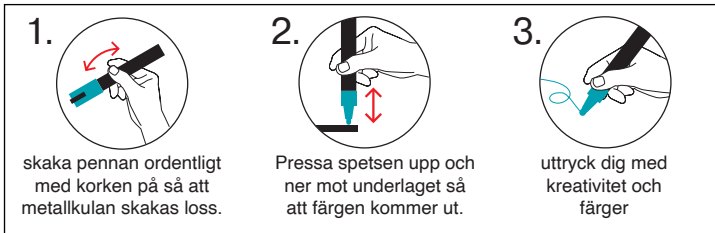

POSCA PCF-350

Spets Variabel
Streckbredd 1-10 mm.
Kropp PP-Plast
Bläck Vattenbaserat pigment bläck