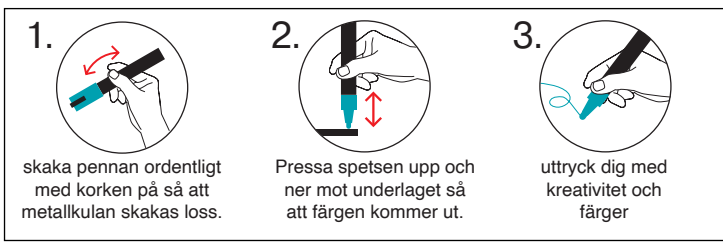

uni

MITSUBISHI PENCIL

Marker - Vattenbaserad

POSCA PC-1M

Spets Polyester
Streckbredd 0,7 - 1,3 mm.
Kropp PP-Plast
Bläck Vattenbaserat pigment bläck

Artikel	Färg	Antal
40150046	● Black	6
40150041	● Blue	6
40150057	● Light Blue	6
40150036	● Green	6
40150033	● Light Green	6
40150044	● Yellow	6
40150038	● Straw Yellow	6
40150040	● Red	6
40150054	● Orange	6
40150030	● Light Orange	6
40150055	● Violet	6
40150056	● Pink	6
40150029	● Light Pink	6
40150045	● Brown	6
40150050	● Red Wine	6
401500810	● Gold	6
401500805	● Silver	6
40150095	● Grey	6
40150096	● Slate Grey	6
40150052	○ White	6
40150019	● Ivory	6
40150088	● Beige	6
40150026	● Apricot	6
40150031	● Sky Blue	6
40150043	● Apple Green	6
40150059	● Lavender	6
401500200	● Sunshine yellow	6
401500335	● Coral Pink	6
401500545	● Aqua Green	6