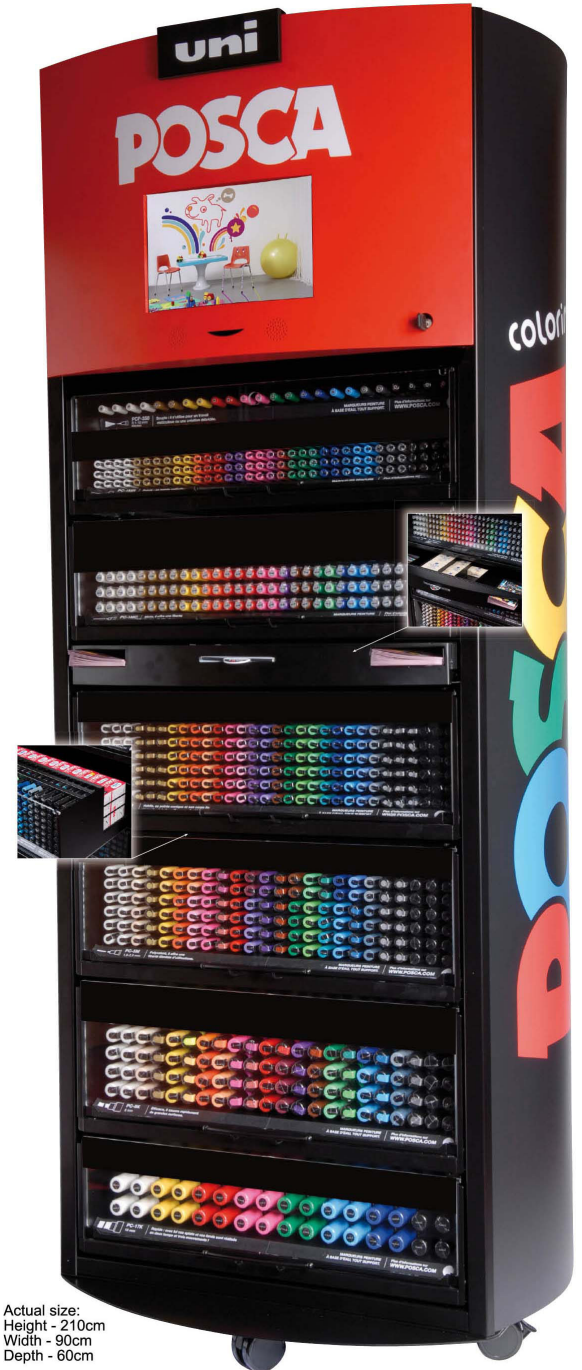

## POSCA SET

POSCA Street Art set i metall låda!

6 st. Posca PC-1MC Extra Fine  
7 st. Posca PC-3M Fine  
7 st. Posca PC-5M Medium

+ 3 förritade motiv

Posca 20 st. Metall låda  
401534

POSCA DISPLAY

Posca Corner Display  
405032

H: 212 cm.  
B: 50 cm.  
D: 50 cm.

Actual size:  
Height - 210cm  
Width - 90cm  
Depth - 60cm

Posca 1056 st. Display  
405015

H: 210 cm.  
B: 90 cm.  
D: 60 cm.

## POSCA DISPLAY

Posca PC-7M 36 st. Display  
401524

Posca CDU W 300 Display  
401694

Posca 448 st. Display  
401698

H: 48 cm.  
B: 62 cm.  
D: 25 cm.

**POSCA** PENCIL

SOFT AND SMOOTH WRITING EXPERIENCE

**UNI POSCA 36 ST. SET, OLIEBASERADE FÄRGPENNOR I 36  
LJUSA FÄRGER.**